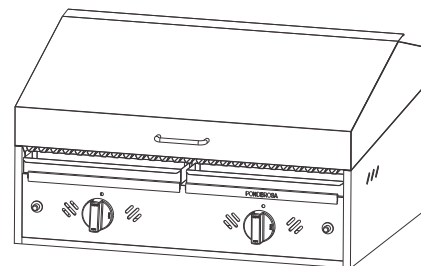

FUNDAS PARA PARRILLAS PONDEROSA

TAS
EME

- CONFECCIONADA CON LONA DE POLIPROPILENO
- PROTEGE CONTRA: EL SOL - RAYOS UV - LLUVIA - POLVO
- DESECHOS DE AVES

PONDEROSA GOURMET 100
CON TAPA Y FOGONERA

PONDEROSA GAS 70

PONDEROSA
ENERGY GRILL

PONDEROSA
ENERGY GRILL **MAX**

PONDEROSA GAS 70
CON CARRO

FUNDA	DIMENSIONES (CM) FRENTE / ALTO / PROFUNDIDAD	MODELO DE PARRILLA
<input type="checkbox"/> N°11	38 / 25 / 55	Ponderosa Energy Grill para mesada
<input type="checkbox"/> N°12	38 / 35 / 55	Ponderosa Gas 35 para mesada
<input type="checkbox"/> N°13	52 / 25 / 55	Ponderosa Energy Grill Max para mesada
<input type="checkbox"/> N°14	68 / 35 / 55	Ponderosa Gas 70 para mesada
<input type="checkbox"/> N°15	100 / 35 / 55	Ponderosa Gas 100 para mesada
<input type="checkbox"/> N°16	40 / 90 / 55	Ponderosa Energy Grill con carro
<input type="checkbox"/> N°17	40 / 100 / 55	Ponderosa Gas 35 con carro
<input type="checkbox"/> N°18	60 / 90 / 55	Ponderosa Energy Grill Max con carro
<input type="checkbox"/> N°19	70 / 100 / 55	Ponderosa Gas 70 con carro
<input type="checkbox"/> N°20	105 / 100 / 55	Ponderosa Gas 100 con carro Ponderosa Gourmet 100 con tapa
<input type="checkbox"/> N°21	130 / 100 / 55	Ponderosa Gourmet 100 con tapa y fogonera