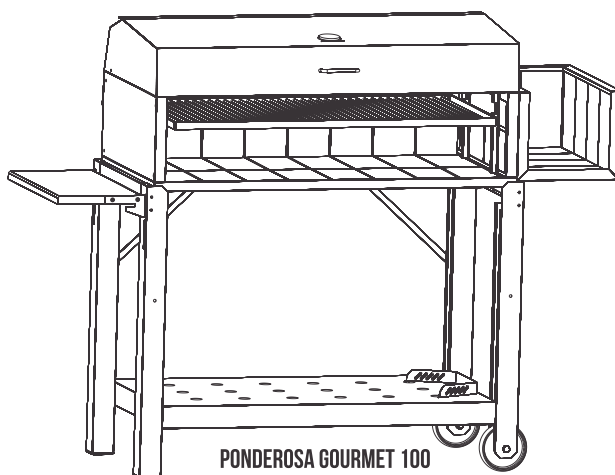

FUNDAS PARA PARRILLAS PONDEROSA

TAS
EME

- CONFECCIONADA CON LONA DE POLIPROPILENO
- PROTEGE CONTRA: EL SOL - RAYOS UV - LLUVIA - POLVO
- DESECHOS DE AVES

PONDEROSA GOURMET 100
CON TAPA Y FOGONERA

PONDEROSA GAS 70

PONDEROSA
ENERGY GRILL

PONDEROSA
ENERGY GRILL **MAX**

PONDEROSA GAS 70
CON CARRO

FUNDA	DIMENSIONES (CM) FRENTE / ALTO / PROFUNDIDAD	MODELO DE PARRILLA
<input type="checkbox"/> N°11	38 / 25 / 55	Ponderosa Energy Grill para mesada
<input type="checkbox"/> N°12	38 / 35 / 55	Ponderosa Gas 35 para mesada
<input type="checkbox"/> N°13	52 / 25 / 55	Ponderosa Energy Grill Max para mesada
<input type="checkbox"/> N°14	68 / 35 / 55	Ponderosa Gas 70 para mesada
<input type="checkbox"/> N°15	100 / 35 / 55	Ponderosa Gas 100 para mesada
<input type="checkbox"/> N°16	40 / 90 / 55	Ponderosa Energy Grill con carro
<input type="checkbox"/> N°17	40 / 100 / 55	Ponderosa Gas 35 con carro
<input type="checkbox"/> N°18	60 / 90 / 55	Ponderosa Energy Grill Max con carro
<input type="checkbox"/> N°19	70 / 100 / 55	Ponderosa Gas 70 con carro
<input type="checkbox"/> N°20	105 / 100 / 55	Ponderosa Gas 100 con carro Ponderosa Gourmet 100 con tapa
<input type="checkbox"/> N°21	130 / 100 / 55	Ponderosa Gourmet 100 con tapa y fogonera