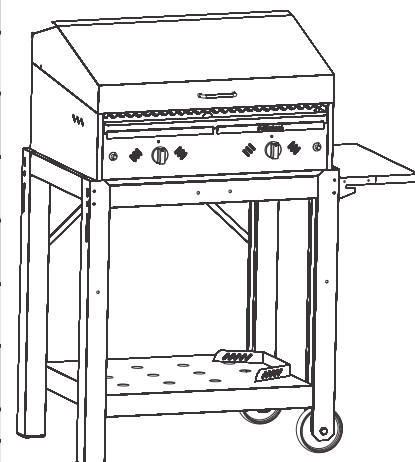

FUNDAS PARA PARRILLAS PONDEROSA

TAS
EME

- CONFECCIONADA CON LONA DE POLIPROPILENO
- PROTEGE CONTRA: EL SOL - RAYOS UV - LLUVIA - POLVO
- DESECHOS DE AVES

PONDEROSA GOURMET 100
CON TAPA Y FOGONERA

PONDEROSA GAS 70

PONDEROSA
ENERGY GRILL

PONDEROSA
ENERGY GRILL **MAX**

PONDEROSA GAS 70
CON CARRO

FUNDA	DIMENSIONES (CM) FRENTE / ALTO / PROFUNDIDAD	MODELO DE PARRILLA
<input type="checkbox"/> N°11	38 / 25 / 55	Ponderosa Energy Grill para mesada
<input type="checkbox"/> N°12	38 / 35 / 55	Ponderosa Gas 35 para mesada
<input type="checkbox"/> N°13	52 / 25 / 55	Ponderosa Energy Grill Max para mesada
<input type="checkbox"/> N°14	68 / 35 / 55	Ponderosa Gas 70 para mesada
<input type="checkbox"/> N°15	100 / 35 / 55	Ponderosa Gas 100 para mesada
<input type="checkbox"/> N°16	40 / 90 / 55	Ponderosa Energy Grill con carro
<input type="checkbox"/> N°17	40 / 100 / 55	Ponderosa Gas 35 con carro
<input type="checkbox"/> N°18	60 / 90 / 55	Ponderosa Energy Grill Max con carro
<input type="checkbox"/> N°19	70 / 100 / 55	Ponderosa Gas 70 con carro
<input type="checkbox"/> N°20	105 / 100 / 55	Ponderosa Gas 100 con carro Ponderosa Gourmet 100 con tapa
<input type="checkbox"/> N°21	130 / 100 / 55	Ponderosa Gourmet 100 con tapa y fogonera