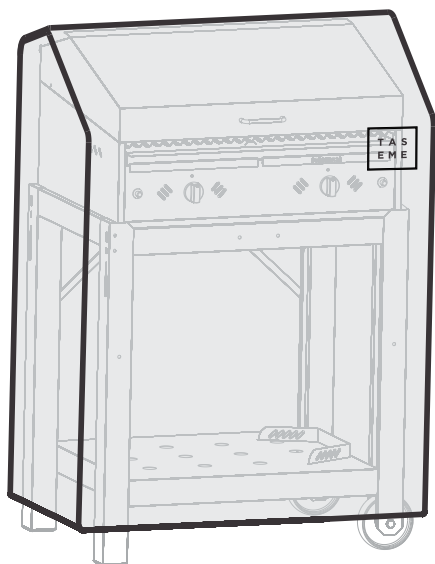

FUNDAS PARA PARRILLAS PONDEROSA

TAS
EME

- CONFECCIONADA CON LONA DE POLIPROPILENO
- PROTEGE CONTRA: EL SOL - RAYOS UV - LLUVIA - POLVO
- DESECHOS DE AVES

PONDEROSA GOURMET 100
CON TAPA Y FOGONERA

PONDEROSA GAS 70

PONDEROSA
ENERGY GRILL

PONDEROSA
ENERGY GRILL **MAX**

PONDEROSA GAS 70
CON CARRO

FUNDA	DIMENSIONES (CM) FRENTE / ALTO / PROFUNDIDAD	MODELO DE PARRILLA
<input type="checkbox"/> N°11	38 / 25 / 55	Ponderosa Energy Grill para mesada
<input type="checkbox"/> N°12	38 / 35 / 55	Ponderosa Gas 35 para mesada
<input type="checkbox"/> N°13	52 / 25 / 55	Ponderosa Energy Grill Max para mesada
<input type="checkbox"/> N°14	68 / 35 / 55	Ponderosa Gas 70 para mesada
<input type="checkbox"/> N°15	100 / 35 / 55	Ponderosa Gas 100 para mesada
<input type="checkbox"/> N°16	40 / 90 / 55	Ponderosa Energy Grill con carro
<input type="checkbox"/> N°17	40 / 100 / 55	Ponderosa Gas 35 con carro
<input type="checkbox"/> N°18	60 / 90 / 55	Ponderosa Energy Grill Max con carro
<input type="checkbox"/> N°19	70 / 100 / 55	Ponderosa Gas 70 con carro
<input type="checkbox"/> N°20	105 / 100 / 55	Ponderosa Gas 100 con carro Ponderosa Gourmet 100 con tapa
<input type="checkbox"/> N°21	130 / 100 / 55	Ponderosa Gourmet 100 con tapa y fogonera